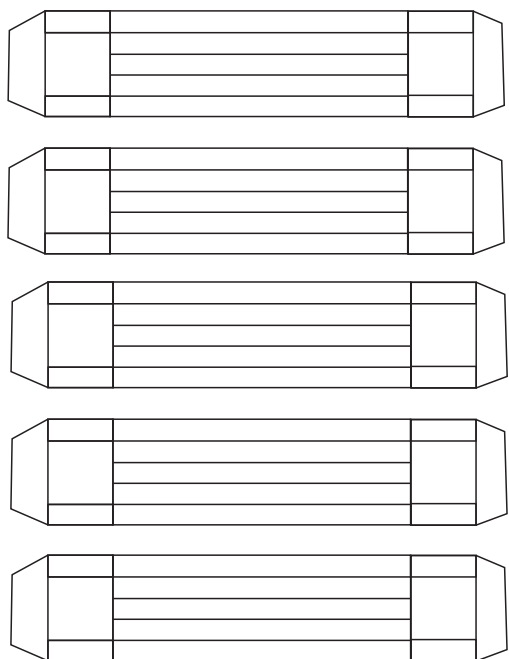

týpí

chlopně

malý
hangár

MODEL
TÁBORA

týpí

latrína

stoly

chlopně

malý
hangár

hangár

plachta na kuchyň

hangár